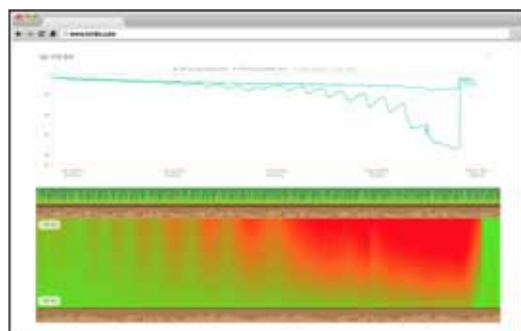

### APP PARA MÓVIL

- El sistema analiza los datos proporcionados por las sondas y ofrece una visión fácil de entender y que se puede poner en práctica.
- Facilita una fácil instalación a través de un simple escanéo del código QR.
- Recibe alertas de estrés y meteorológicas en tiempo real.
- Analiza los datos de riego a lo largo del tiempo.
- Monitorear todos los campos de la finca.

Instalación

Análítica

Cultivo

Monitorizar alertas

### ANÁLISIS WEB

- Interfaz de usuario web amigable y fácil de usar.
- Vista de la historia del potencial hídrico en el suelo.
- Vista de la situación real del potencial hidráulico a través de una foto del corte del suelo.
- Vista satélite completa de todas sus fincas.