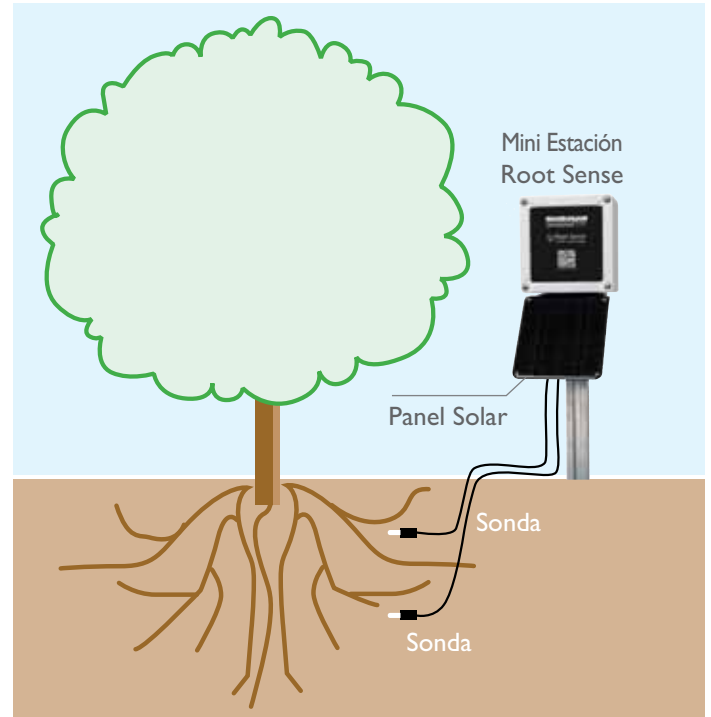

# Root Sense

 Viridix Technology

Root Sense, un componente de las soluciones de NaanDanJain AgTech, que ayuda a los agricultores a regar de la forma más eficiente. La tecnología de sensores Root Sense recopila datos de alta precisión relativos al potencial hídrico de la zona radicular y al microclima. Estos datos se recopilan en tiempo real y son tratados por un algoritmo que resalta cada evento importante y muestra en la aplicación móvil y en la página web. Éstos proporcionan al usuario alertas e ideas vitales con recomendaciones de acción.

## MONITOREO- ANALISIS - RECOMENDACIÓN MINI ESTACIÓN ROOT SENSE

- Sistema para riego de alta precisión, bajo mantenimiento y fiabilidad.
- Una mini estación Root Sense tiene dos sondas de suelo para la medición de la temperatura del suelo y el potencial hídrico a dos profundidades diferentes, hasta 200 cm, y también un sensor de temperatura del aire para medir el microclima.
- Las sondas se pueden instalar horizontalmente para un contacto óptimo con el suelo y las raíces, o verticalmente como tensiómetros.
- El Root-Sense funciona en cualquier tipo de suelo, cultivo y agua.
- No hay necesidad de calibración o mantenimiento continuo.
- Batería interna de 4400 mAh funciona sin sol durante al menos 6 meses, con Panel solar de 2w ajustable- 1 hora de sol diaria es suficiente para cargar la batería totalmente.

## Root-Sense Característica Técnicas

Rango de potencial hídrico	0 – 120 centibar
Número de sondas de potencial hídrico	Hasta 2
Profundidad máxima	Hasta 200 cm
Temperatura de funcionamiento	2-50°C
Longitud del cable de la sonda	3 m
Precisión	±0.5 centibar
Dimensión de la sonda	120 x 28 x 28 mm
Resolución	0.1 centibar
Tiempo de muestreo	3 min
Comunicación	Móvil 3G/2G
Altura del poste	120 cm
Tiempo de transmisión de la medición	Experiencia en tiempo real
IP 68	✓
Batería interna	4400 mAh